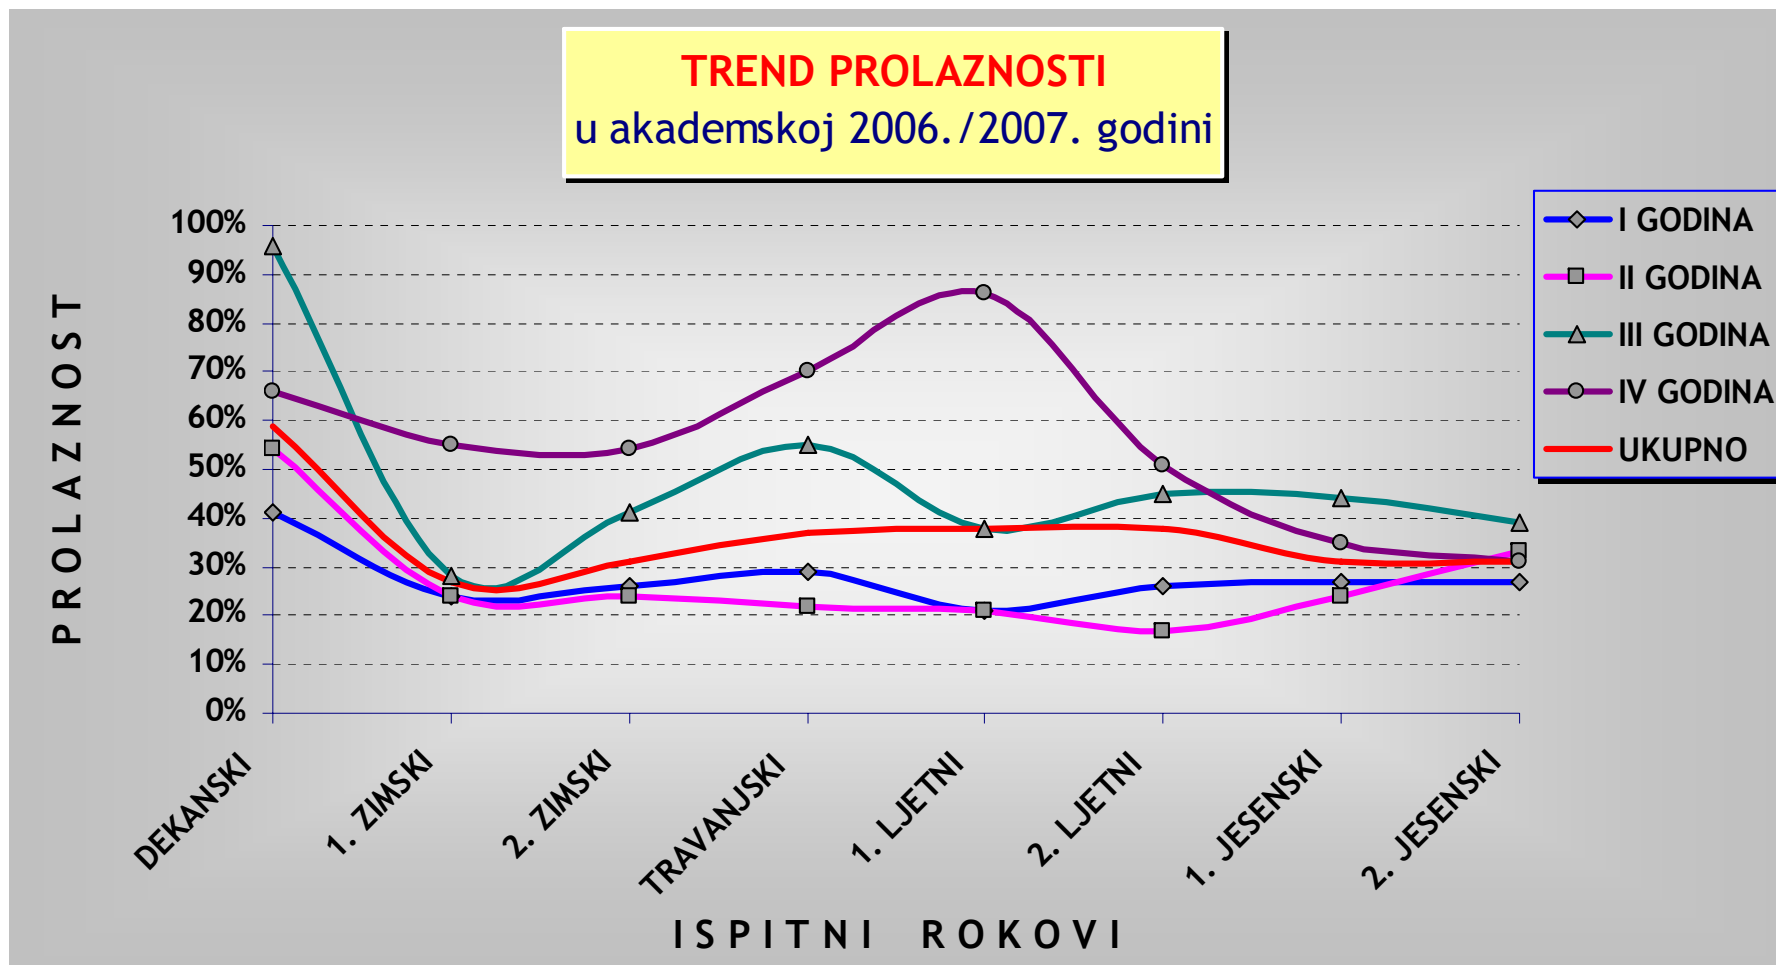

POSTOTAK PROLAZNOSTI NA GRAĐEVINSKOM FAKULTETU SVEUČILIŠTA U MOSTARU U AKADEMSKOJ 2006./2007. GODINI

USPOREDBA PROLAZNOSTI PO GODINAMA STUDIJA u akademskoj 2006./2007. - po ispitnim rokovima

PROSJEK OCJENA PO ISPITNIM ROKOVIMA U AKADEMSKOJ 2006./2007. GODINI