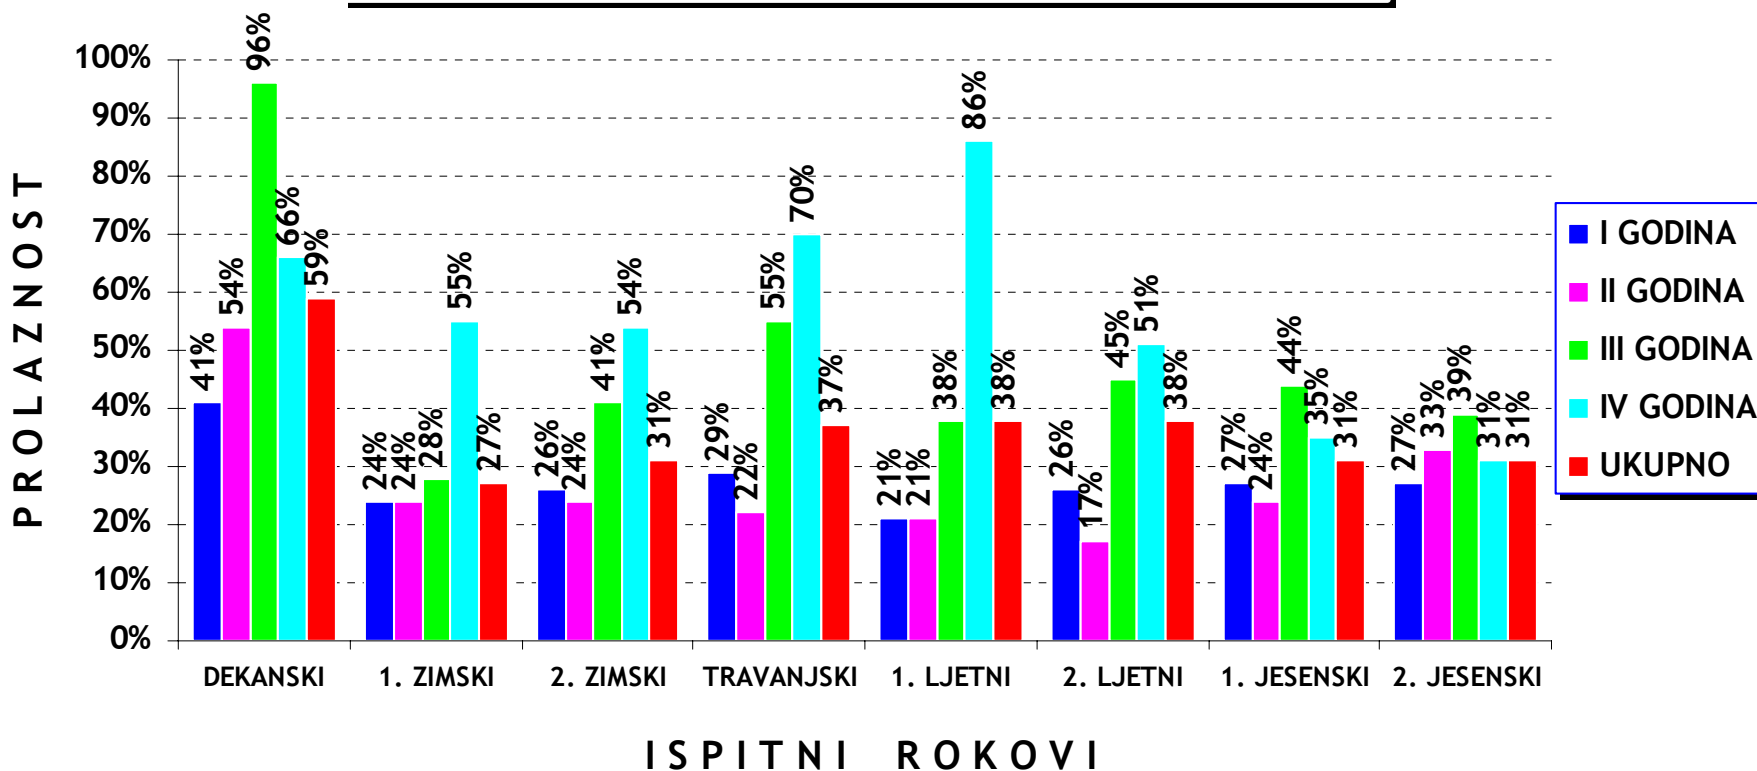

POSTOTAK PROLAZNOSTI NA GRAĐEVINSKOM FAKULTETU SVEUČILIŠTA U MOSTARU U AKADEMSKOJ 2006./2007. GODINI

USPOREDBA PROLAZNOSTI PO GODINAMA STUDIJA u akademskoj 2006./2007. - po ispitnim rokovima

PROSJEK OCJENA PO ISPITNIM ROKOVIMA U AKADEMSKOJ 2006./2007. GODINI