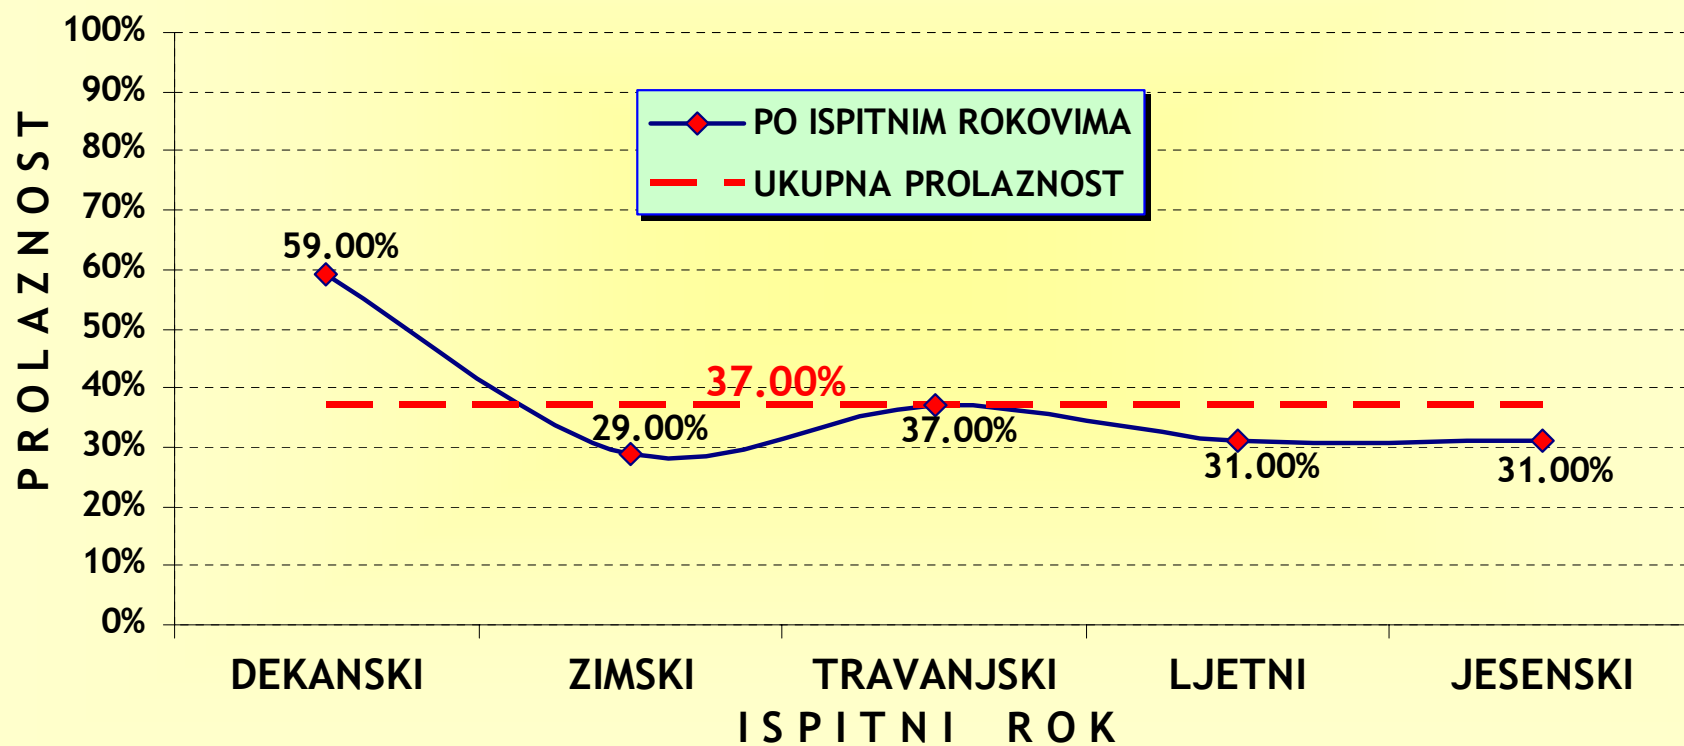

POSTOTAK PROLAZNOSTI NA GRAĐEVINSKOM FAKULTETU SVEUČILIŠTA U MOSTARU U AKADEMSKOJ 2006./2007. GODINI

USPOREDBA PROLAZNOSTI PO GODINAMA STUDIJA u akademskoj 2006./2007. - po ispitnim rokovima

PROSJEK OCJENA PO ISPITNIM ROKOVIMA U AKADEMSKOJ 2006./2007. GODINI