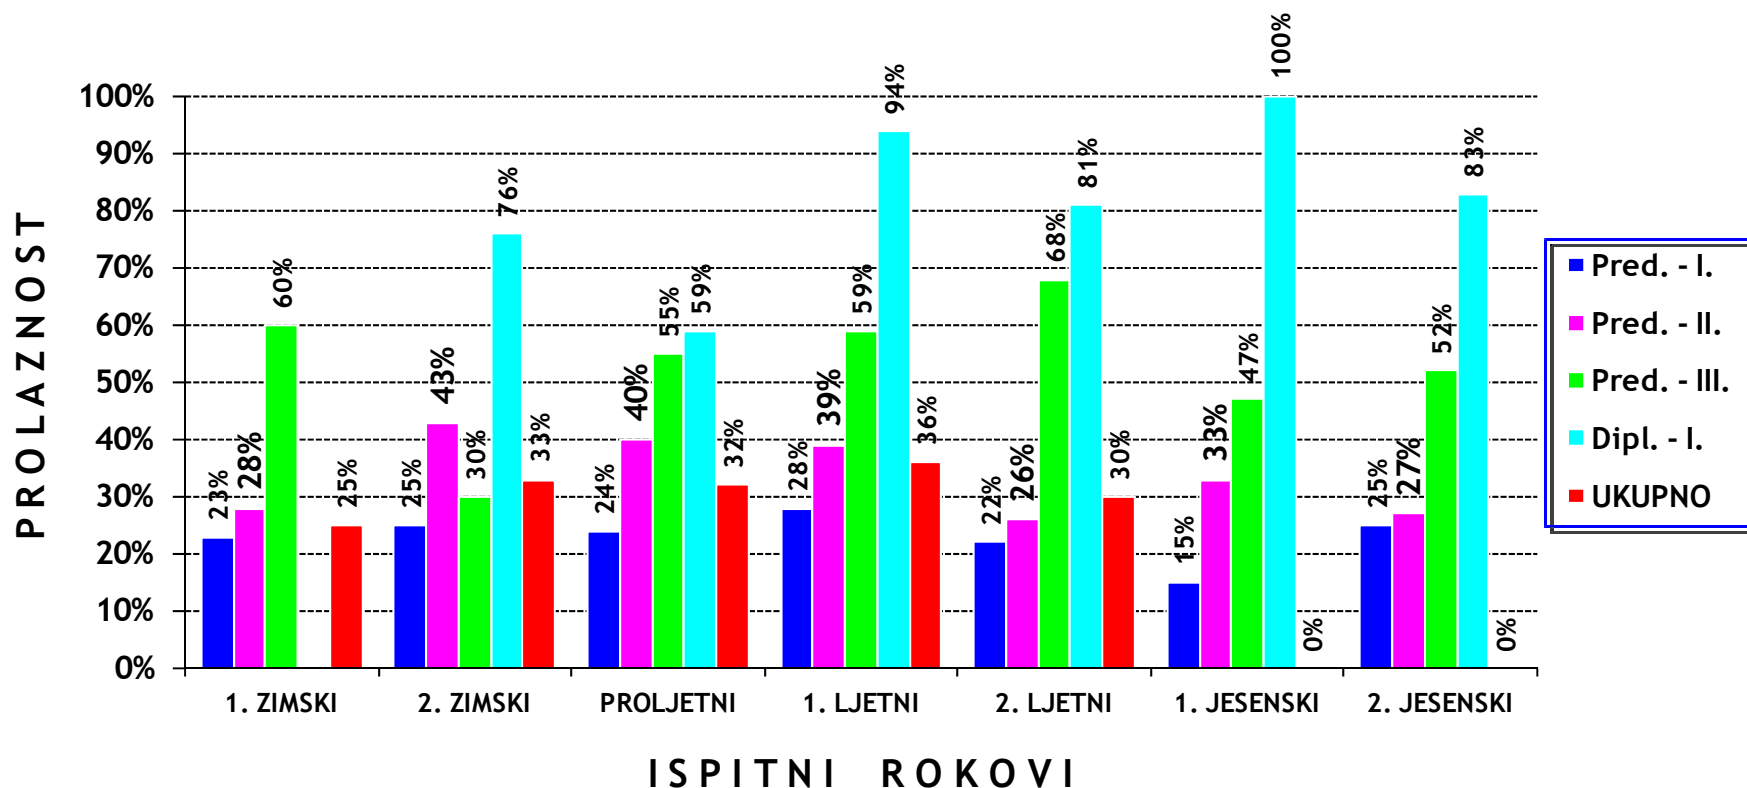

POSTOTAK PROLAZNOSTI
NA GRAĐEVINSKOM FAKULTETU SVEUČILIŠTA U MOSTARU
U AKADEMSKOJ 2008./2009. GODINI

**USPOREDBA PROLAZNOSTI PO GODINAMA STUDIJA
u akademskoj 2008./2009. - po ispitnim rokovima**

**PROSJEK OCJENA PO ISPITNIM ROKOVIMA
U AKADEMSKOJ 2008./2009. GODINI**