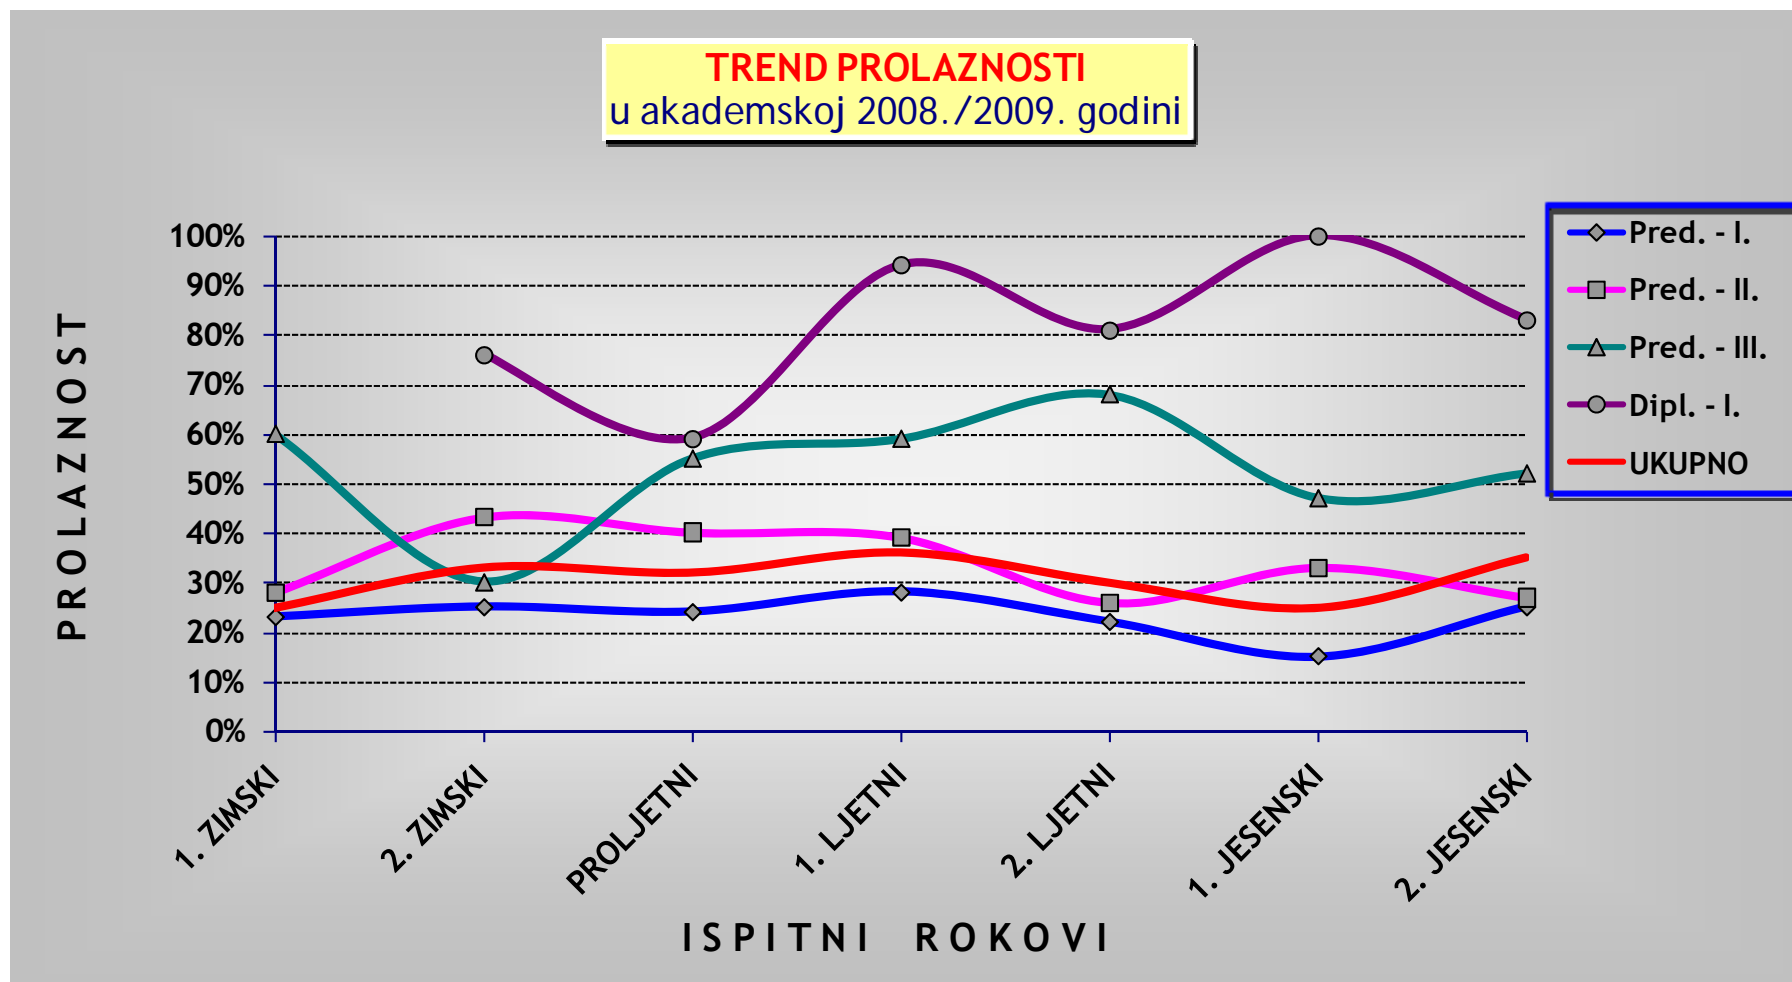

POSTOTAK PROLAZNOSTI
NA GRAĐEVINSKOM FAKULTETU SVEUČILIŠTA U MOSTARU
U AKADEMSKOJ 2008./2009. GODINI

**USPOREDBA PROLAZNOSTI PO GODINAMA STUDIJA
u akademskoj 2008./2009. - po ispitnim rokovima**

**PROSJEK OCJENA PO ISPITNIM ROKOVIMA
U AKADEMSKOJ 2008./2009. GODINI**