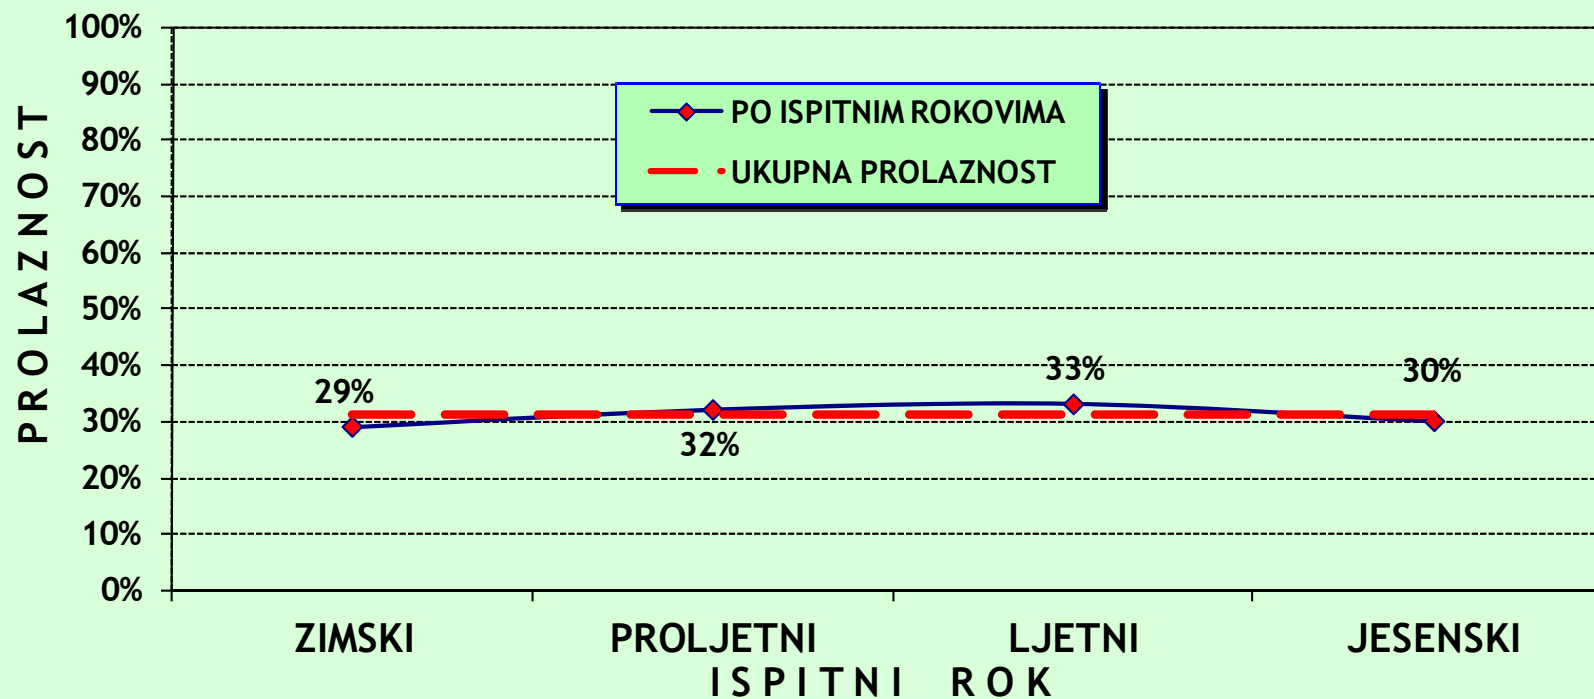

POSTOTAK PROLAZNOSTI
NA GRAĐEVINSKOM FAKULTETU SVEUČILIŠTA U MOSTARU
U AKADEMSKOJ 2008./2009. GODINI

**USPOREDBA PROLAZNOSTI PO GODINAMA STUDIJA
u akademskoj 2008./2009. - po ispitnim rokovima**

**PROSJEK OCJENA PO ISPITNIM ROKOVIMA
U AKADEMSKOJ 2008./2009. GODINI**